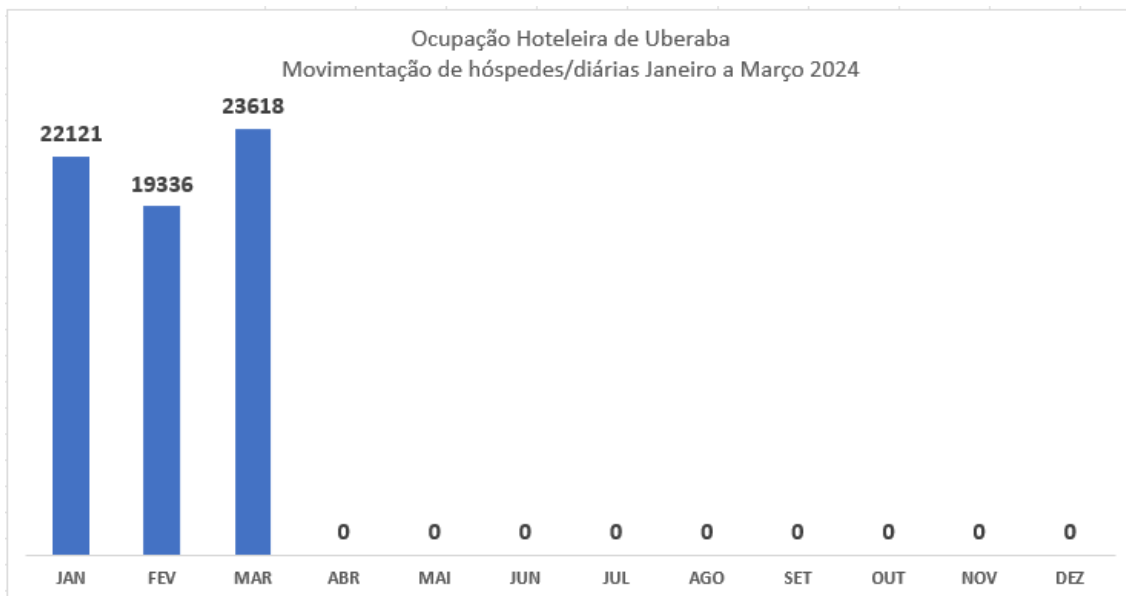

## INDICADORES DO TURISMO

Fonte: Sedec

Em Março/2024, os Museus e Geossítios de Uberaba receberam **15.352** visitantes.

Fonte: Aena

Em Março/2024, o Aeroporto de Uberaba teve uma movimentação de **7.473 passageiros**. A movimentação de passageiros de Março/24 em relação a Fevereiro/24 teve um acréscimo de **9,64%**.

Fonte: Sedec

Em Março/2024, a ocupação Hoteleira de Uberaba foi de **23.618** visitantes.

**Obs: Hotéis que não enviaram os dados:**

Hotel Monte Carlo  
Havana Palace Hotel I  
Havana Palace Hotel II  
Havana Economy III  
Havana Palace Hotel IV  
Hotel Jaguar  
Hotel Carolina Plaza I  
Hotel Carolina Plaza II  
Hotel Villa Romana  
Hotel Porto Bello  
Ubatã Thermas Parque Hotel  
Hotel Graal Antares Uberaba