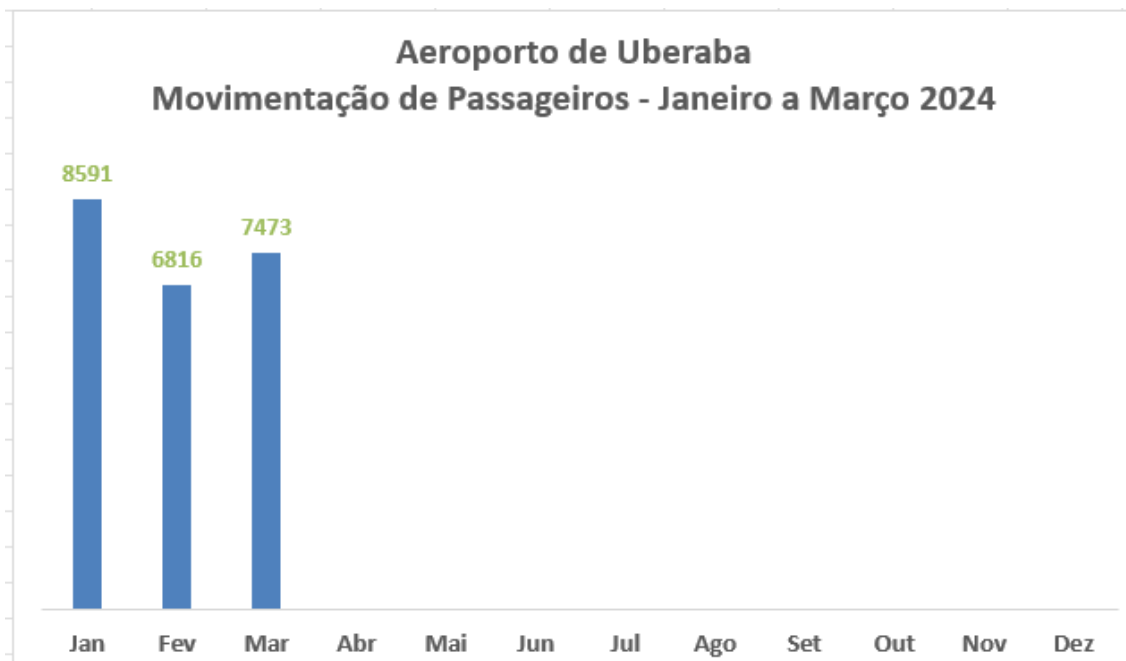

## INDICADORES DO TURISMO

Fonte: Sedec

Em Março/2024, os Museus e Geossítios de Uberaba receberam **15.352** visitantes.

Fonte: Aena

Em Março/2024, o Aeroporto de Uberaba teve uma movimentação de **7.473 passageiros**. A movimentação de passageiros de Março/24 em relação a Fevereiro/24 teve um acréscimo de **9,64%**.

Fonte: Sedec

Em Março/2024, a ocupação Hoteleira de Uberaba foi de **23.618** visitantes.

**Obs: Hotéis que não enviaram os dados:**

Hotel Monte Carlo  
Havana Palace Hotel I  
Havana Palace Hotel II  
Havana Economy III  
Havana Palace Hotel IV  
Hotel Jaguar  
Hotel Carolina Plaza I  
Hotel Carolina Plaza II  
Hotel Villa Romana  
Hotel Porto Bello  
Ubatã Thermas Parque Hotel  
Hotel Graal Antares Uberaba