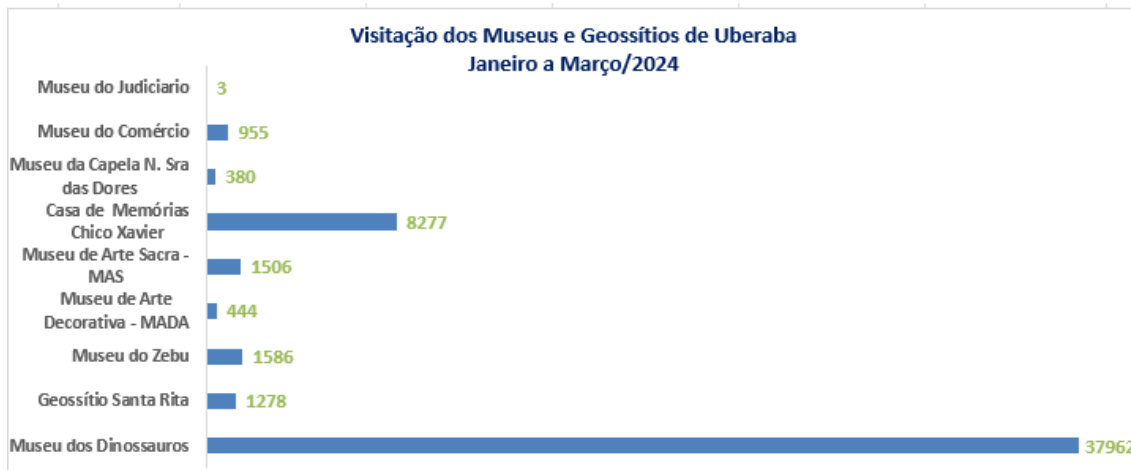

## INDICADORES DO TURISMO

Fonte: Sedec

Em Março/2024, os Museus e Geossítios de Uberaba receberam **15.352** visitantes.

Fonte: Aena

Em Março/2024, o Aeroporto de Uberaba teve uma movimentação de **7.473 passageiros**. A movimentação de passageiros de Março/24 em relação a Fevereiro/24 teve um acréscimo de **9,64%**.

Fonte: Sedec

Em Março/2024, a ocupação Hoteleira de Uberaba foi de **23.618** visitantes.

**Obs: Hotéis que não enviaram os dados:**

Hotel Monte Carlo  
Havana Palace Hotel I  
Havana Palace Hotel II  
Havana Economy III  
Havana Palace Hotel IV  
Hotel Jaguar  
Hotel Carolina Plaza I  
Hotel Carolina Plaza II  
Hotel Villa Romana  
Hotel Porto Bello  
Ubatã Thermas Parque Hotel  
Hotel Graal Antares Uberaba